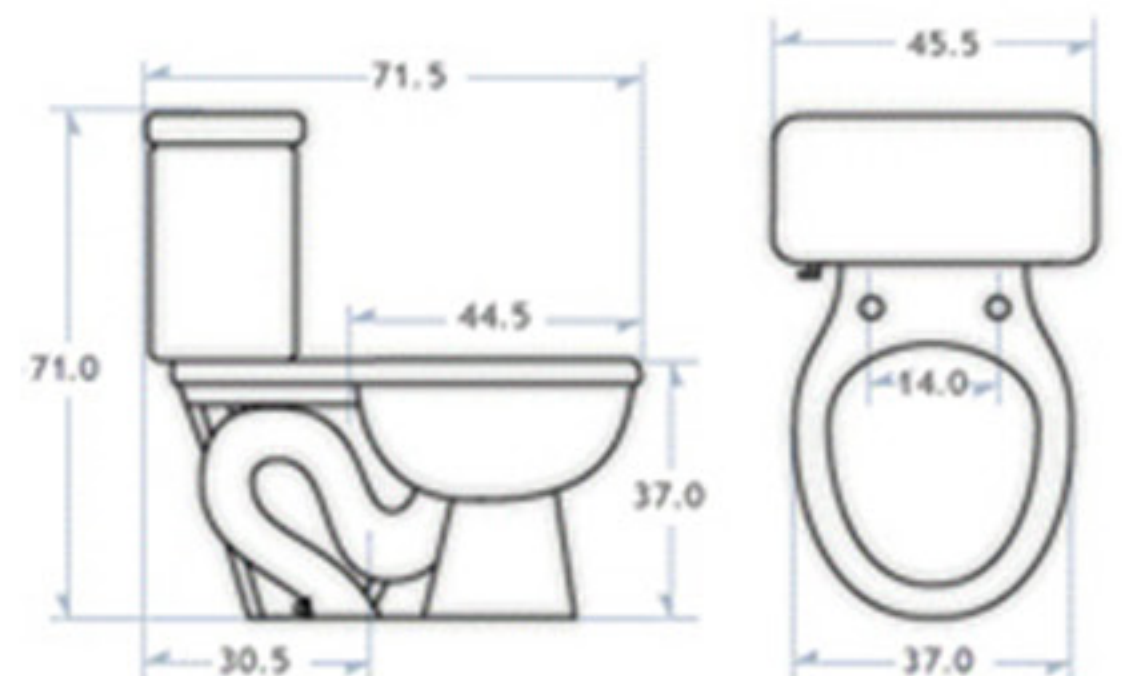

CONÓCENOS  www.shuncaceramica.com

**CONOCE LOS INODOROS
DE ALTA EFICIENCIA**

INODORO TOLEDO DUAL

- ✓ Material: Cerámica vitrificada horneada
- ✓ Descarga: Doble descarga, menos de 6 litros.
- ✓ Presión: 0.25 kg/cm²
- ✓ Alto: 76 cm
- ✓ Ancho: 40 cm
- ✓ Línea: Alargada

- ✓ Material: Cerámica vitrificada horneada
- ✓ Descarga: menos de 5 litros
- ✓ Trampa: 2" (silencioso y eficiente)
- ✓ Alto: 69.5 cm
- ✓ Ancho: 45.5 cm
- ✓ Línea: Redonda

INODORO GÉNESIS 3.8

- ✓ Material: Cerámica vitrificada horneada
- ✓ Descarga: 3.8 litros
- ✓ Trampa: 2" con jet integrado (silencioso y eficiente)
- ✓ Alto: 71 cm
- ✓ Ancho: 45.5 cm
- ✓ Línea: Redonda

Colores: Blanco

MINGITORIO ECOLÓGICO

- ✓ Material: Cerámica vitrificada horneada
- ✓ Trampa: oculta. Descarga a la pared
- ✓ Incluye: Ménsulas de montaje, brida de 2" y Líquido sanitizante
- ✓ Alto: 59.5 cm
- ✓ Ancho: 38 cm
- ✓ Línea: Institucional

LAVABO PRINCESS

- ✓ No de piezas: 2
- ✓ Material: Cerámica vitrificada horneada
- ✓ Perforaciones: 4"
- ✓ Alto con pedestal: 77 cm
- ✓ Ancho: 45 cm
- ✓ Línea: Redonda

Colores:

| | | | | | |
|--------------|--------|--------------|--------------|--------------|---------------|
| | | | | | |
| Blanco | Marfil | Azul Celeste | Verde Caribe | Rosa Venecia | Azul Colonial |
| | | | | | |
| Gris Platino | Arena | Azul Holanda | Verde Jade | Coral | Negro |