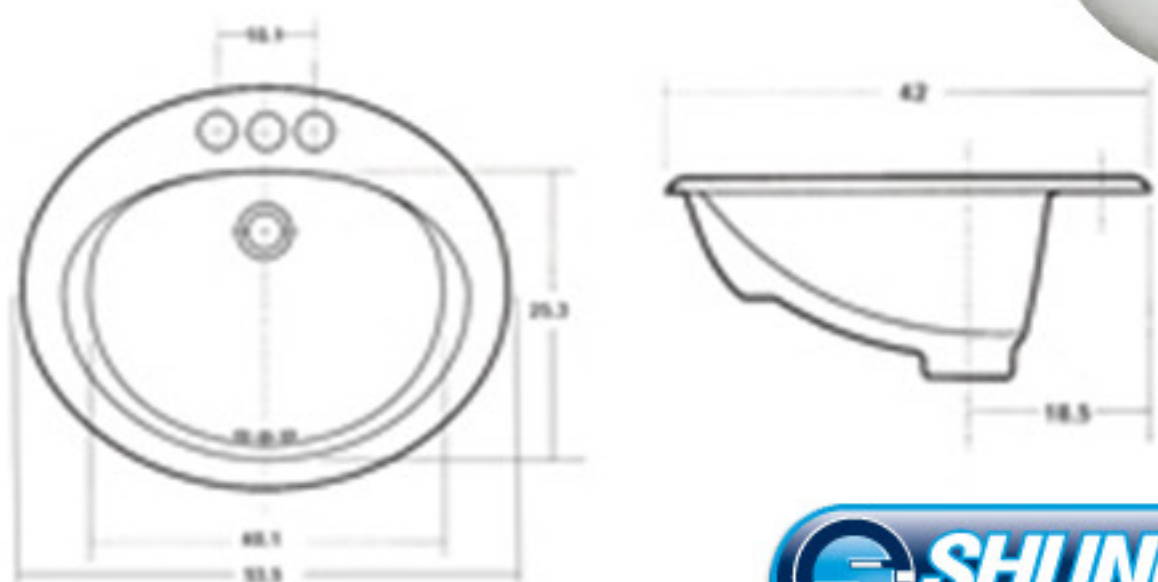

Colores: Blanco

FUENTE PRINCESS

- ✓ Material: Cerámica vitrificada horneada
- ✓ Perforaciones: 4"
- ✓ No de piezas: 2
- ✓ Alto: 82.5 cm
- ✓ Ancho: 41 cm
- ✓ Línea: Alargada

Colores:

| | | | | | |
|---------------------------------------|---------------------------------|---------------------------------------|---------------------------------------|---------------------------------------|--|
| <input type="checkbox"/> Blanco | <input type="checkbox"/> Marfil | <input type="checkbox"/> Azul Celeste | <input type="checkbox"/> Verde Caribe | <input type="checkbox"/> Rosa Venecia | <input type="checkbox"/> Azul Colonial |
| <input type="checkbox"/> Gris Platino | <input type="checkbox"/> Arena | <input type="checkbox"/> Azul Holanda | <input type="checkbox"/> Verde Jade | <input type="checkbox"/> Coral | <input type="checkbox"/> Negro |

LAVABO PRINCESS

- ✓ No de piezas: 2
- ✓ Material: Cerámica vitrificada horneada
- ✓ Perforaciones: 4"
- ✓ Alto con pedestal: 77 cm
- ✓ Ancho: 45 cm
- ✓ Línea: Redonda

Colores:

| | | | | | |
|--------------|--------|--------------|--------------|--------------|---------------|
| | | | | | |
| Blanco | Marfil | Azul Celeste | Verde Caribe | Rosa Venecia | Azul Colonial |
| | | | | | |
| Gris Platino | Arena | Azul Holanda | Verde Jade | Coral | Negro |

OVALÍN GÉNESIS

- ✓ No de piezas: 2
- ✓ Material: Cerámica vitrificada horneada
- ✓ Perforaciones: 4"
- ✓ Alto: 13 cm
- ✓ Ancho: 53.5 cm
- ✓ Línea: Institucional

Colores:

| | |
|--------|--------|
| | |
| Blanco | Marfil |