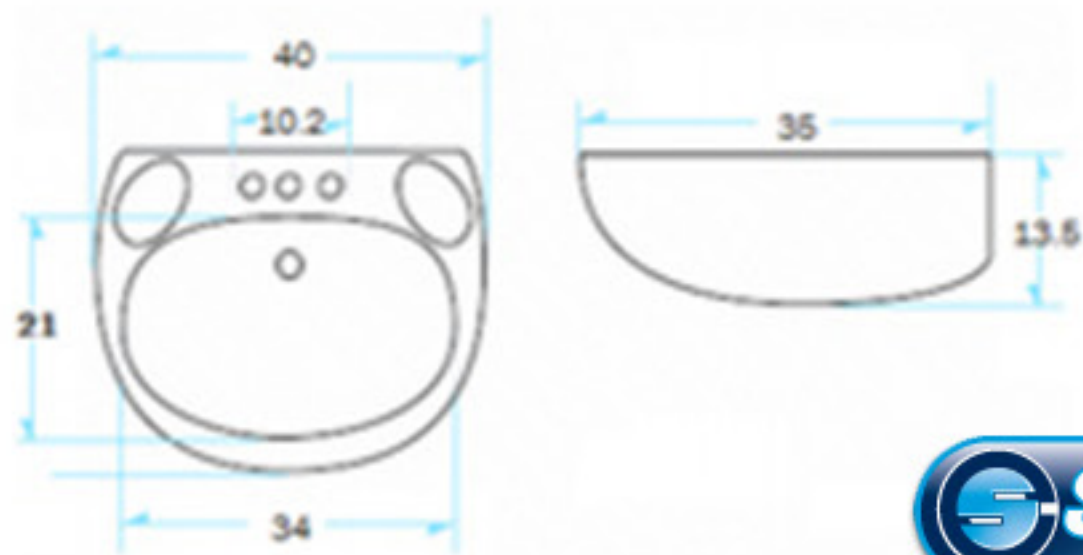

Colores: Blanco

MINGITORIO ECOLÓGICO

- ✓ Material: Cerámica vitrificada horneada
- ✓ Trampa: oculta. Descarga a la pared
- ✓ Incluye: Ménsulas de montaje, brida de 2" y Líquido sanitizante
- ✓ Alto: 59.5 cm
- ✓ Ancho: 38 cm
- ✓ Línea: Institucional

LAVABO PRINCESS

- ✓ No de piezas: 2
- ✓ Material: Cerámica vitrificada horneada
- ✓ Perforaciones: 4"
- ✓ Alto con pedestal: 77 cm
- ✓ Ancho: 45 cm
- ✓ Línea: Redonda

Colores:

| | | | | | |
|--------------|--------|--------------|--------------|--------------|---------------|
| | | | | | |
| Blanco | Marfil | Azul Celeste | Verde Caribe | Rosa Venecia | Azul Colonial |
| | | | | | |
| Gris Platino | Arena | Azul Holanda | Verde Jade | Coral | Negro |

OVALÍN GÉNESIS

- ✓ No de piezas: 2
- ✓ Material: Cerámica vitrificada horneada
- ✓ Perforaciones: 4"
- ✓ Alto: 13 cm
- ✓ Ancho: 53.5 cm
- ✓ Línea: Institucional

Colores:

| | |
|--------|--------|
| | |
| Blanco | Marfil |

LAVABO JR

- ✓ No de piezas: 1
- ✓ Material: Cerámica vitrificada horneada
- ✓ Perforaciones: 4"
- ✓ Alto: 13.5 cm
- ✓ Ancho: 40 cm
- ✓ Línea: Redonda

Colores: Blanco

ACCESORIOS PRINCESS

- ✓ No de piezas: 6
- ✓ Material: Cerámica vitrificada horneada
- ✓ Línea: Redonda