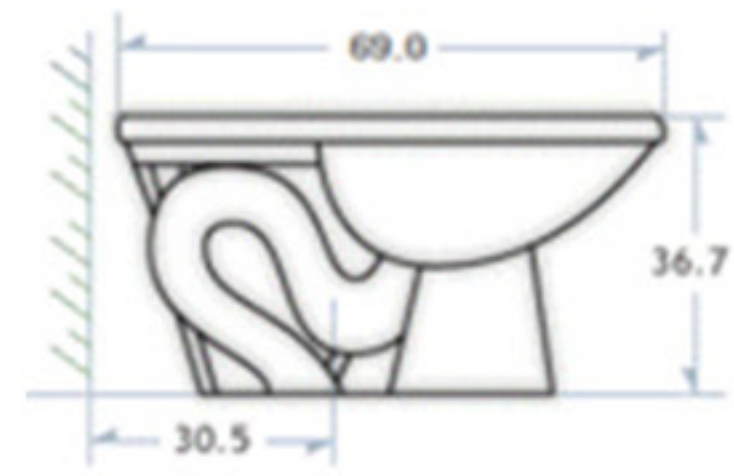

CONÓCENOS  www.shuncaceramica.com

**CONOCE LOS INODOROS
DE ALTA EFICIENCIA**

INODORO TOLEDO DUAL

- ✓ Material: Cerámica vitrificada horneada
- ✓ Descarga: Doble descarga, menos de 6 litros.
- ✓ Presión: 0.25 kg/cm²
- ✓ Alto: 76 cm
- ✓ Ancho: 40 cm
- ✓ Línea: Alargada

Colores:
Blanco **Marfil**

INODORO PRINCESS ALARGADO 4.8

- ✓ Material: Cerámica vitrificada horneada
- ✓ Descarga: menos de 5 litros
- ✓ Presión: 0.25 kg/cm²
- ✓ Alto: 69.5
- ✓ Ancho: 45.5
- ✓ Línea: Alargado

- ✓ Material: Cerámica vitrificada horneada
- ✓ Descarga: menos de 5 litros
- ✓ Trampa: 2" (silencioso y eficiente)
- ✓ Alto: 69.5 cm
- ✓ Ancho: 45.5 cm
- ✓ Línea: Redonda

INODORO GÉNESIS 3.8

- ✓ Material: Cerámica vitrificada horneada
- ✓ Descarga: 3.8 litros
- ✓ Trampa: 2" con jet integrado (silencioso y eficiente)
- ✓ Alto: 71 cm
- ✓ Ancho: 45.5 cm
- ✓ Línea: Redonda

TAZA FLUX ALARGADA

- ✓ Material: Cerámica vitrificada horneada
- ✓ Perforaciones: 4"
- ✓ Presión: 0.25 kg/cm2
- ✓ Alto: 69.5 cm
- ✓ Ancho: 45.5 cm
- ✓ Línea: Redonda

Colores: Blanco

MINGITORIO GÉNESIS

- ✓ Material: Cerámica vitrificada horneada
- ✓ Trampa: oculta
- ✓ Incluye: Spud: 3/4" y Brida de 2" (pared) o Spud 1 1/2" (piso)
- ✓ Alto: 52.7 cm
- ✓ Ancho: 30.1 cm
- ✓ Línea: Institucional