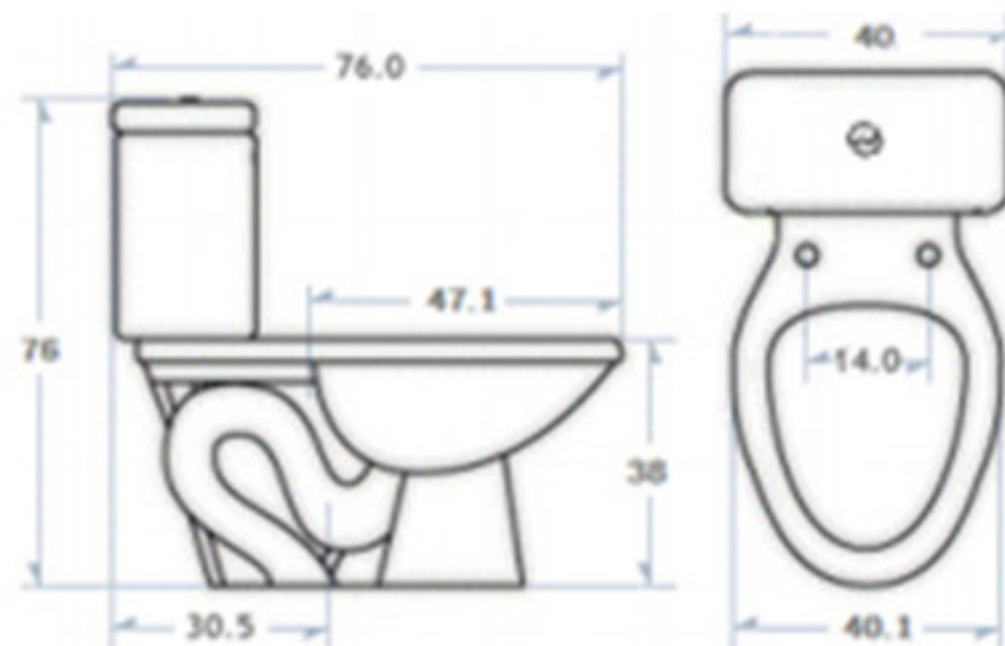

CONÓCENOS  www.shuncaceramica.com

**CONOCE LOS INODOROS
DE ALTA EFICIENCIA**

INODORO TOLEDO DUAL

- ✓ Material: Cerámica vitrificada horneada
- ✓ Descarga: Doble descarga, menos de 6 litros.
- ✓ Presión: 0.25 kg/cm²
- ✓ Alto: 76 cm
- ✓ Ancho: 40 cm
- ✓ Línea: Alargada

Colores:
Blanco **Marfil**

INODORO PRINCESS ALARGADO 4.8

- ✓ Material: Cerámica vitrificada horneada
- ✓ Descarga: menos de 5 litros
- ✓ Presión: 0.25 kg/cm²
- ✓ Alto: 69.5
- ✓ Ancho: 45.5
- ✓ Línea: Alargado

- ✓ Material: Cerámica vitrificada horneada
- ✓ Descarga: menos de 5 litros
- ✓ Trampa: 2" (silencioso y eficiente)
- ✓ Alto: 69.5 cm
- ✓ Ancho: 45.5 cm
- ✓ Línea: Redonda

INODORO GÉNESIS 3.8

- ✓ Material: Cerámica vitrificada horneada
- ✓ Descarga: 3.8 litros
- ✓ Trampa: 2" con jet integrado (silencioso y eficiente)
- ✓ Alto: 71 cm
- ✓ Ancho: 45.5 cm
- ✓ Línea: Redonda

LAVABO PRINCESS

- ✓ No de piezas: 2
- ✓ Material: Cerámica vitrificada horneada
- ✓ Perforaciones: 4"
- ✓ Alto con pedestal: 77 cm
- ✓ Ancho: 45 cm
- ✓ Línea: Redonda

Colores:

| | | | | | |
|--------------|--------|--------------|--------------|--------------|---------------|
| | | | | | |
| Blanco | Marfil | Azul Celeste | Verde Caribe | Rosa Venecia | Azul Colonial |
| | | | | | |
| Gris Platino | Arena | Azul Holanda | Verde Jade | Coral | Negro |