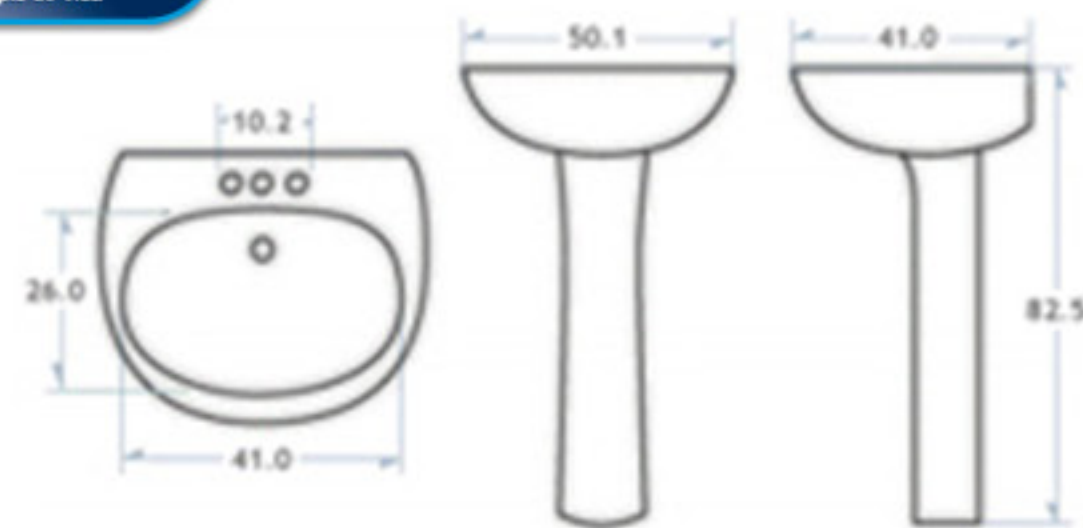

TAZA FLUX ALARGADA

- ✓ Material: Cerámica vitrificada horneada
- ✓ Perforaciones: 4"
- ✓ Presión: 0.25 kg/cm2
- ✓ Alto: 69.5 cm
- ✓ Ancho: 45.5 cm
- ✓ Línea: Redonda

Colores: Blanco

MINGITORIO GÉNESIS

- ✓ Material: Cerámica vitrificada horneada
- ✓ Trampa: oculta
- ✓ Incluye: Spud: 3/4" y Brida de 2" (pared) o Spud 1 1/2" (piso)
- ✓ Alto: 52.7 cm
- ✓ Ancho: 30.1 cm
- ✓ Línea: Institucional

Colores: Blanco

MINGITORIO ECOLÓGICO

- ✓ Material: Cerámica vitrificada horneada
- ✓ Trampa: oculta. Descarga a la pared
- ✓ Incluye: Ménsulas de montaje, brida de 2" y Líquido sanitizante
- ✓ Alto: 59.5 cm
- ✓ Ancho: 38 cm
- ✓ Línea: Institucional

LAVABO PRINCESS

- ✓ No de piezas: 2
- ✓ Material: Cerámica vitrificada horneada
- ✓ Perforaciones: 4"
- ✓ Alto con pedestal: 77 cm
- ✓ Ancho: 45 cm
- ✓ Línea: Redonda

Colores:

| | | | | | |
|--------------|--------|--------------|--------------|--------------|---------------|
| | | | | | |
| Blanco | Marfil | Azul Celeste | Verde Caribe | Rosa Venecia | Azul Colonial |
| | | | | | |
| Gris Platino | Arena | Azul Holanda | Verde Jade | Coral | Negro |

OVALÍN GÉNESIS

- ✓ No de piezas: 2
- ✓ Material: Cerámica vitrificada horneada
- ✓ Perforaciones: 4"
- ✓ Alto: 13 cm
- ✓ Ancho: 53.5 cm
- ✓ Línea: Institucional

Colores:

| | |
|--------|--------|
| | |
| Blanco | Marfil |