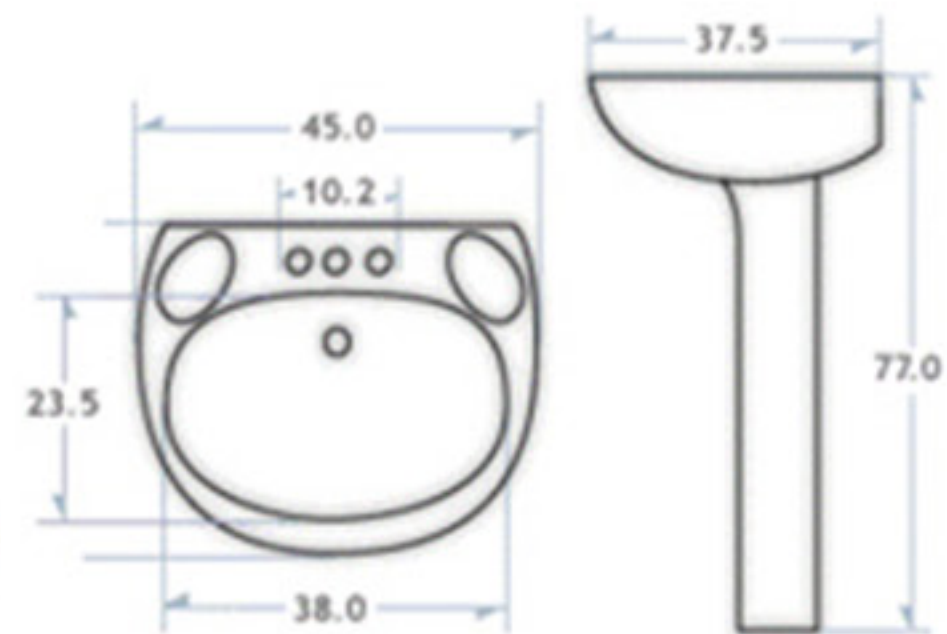

Colores: Blanco

MINGITORIO ECOLÓGICO

- ✓ Material: Cerámica vitrificada horneada
- ✓ Trampa: oculta. Descarga a la pared
- ✓ Incluye: Ménsulas de montaje, brida de 2" y Líquido sanitizante
- ✓ Alto: 59.5 cm
- ✓ Ancho: 38 cm
- ✓ Línea: Institucional

Colores: Blanco

FUENTE PRINCESS

- ✓ Material: Cerámica vitrificada horneada
- ✓ Perforaciones: 4"
- ✓ No de piezas: 2
- ✓ Alto: 82.5 cm
- ✓ Ancho: 41 cm
- ✓ Línea: Alargada

Colores:

| | | | | | |
|---------------------------------------|---------------------------------|---------------------------------------|---------------------------------------|---------------------------------------|--|
| <input type="checkbox"/> Blanco | <input type="checkbox"/> Marfil | <input type="checkbox"/> Azul Celeste | <input type="checkbox"/> Verde Caribe | <input type="checkbox"/> Rosa Venecia | <input type="checkbox"/> Azul Colonial |
| <input type="checkbox"/> Gris Platino | <input type="checkbox"/> Arena | <input type="checkbox"/> Azul Holanda | <input type="checkbox"/> Verde Jade | <input type="checkbox"/> Coral | <input type="checkbox"/> Negro |

LAVABO PRINCESS

- ✓ No de piezas: 2
- ✓ Material: Cerámica vitrificada horneada
- ✓ Perforaciones: 4"
- ✓ Alto con pedestal: 77 cm
- ✓ Ancho: 45 cm
- ✓ Línea: Redonda

Colores:

| | | | | | |
|--------------|--------|--------------|--------------|--------------|---------------|
| | | | | | |
| Blanco | Marfil | Azul Celeste | Verde Caribe | Rosa Venecia | Azul Colonial |
| | | | | | |
| Gris Platino | Arena | Azul Holanda | Verde Jade | Coral | Negro |

OVALÍN GÉNESIS

- ✓ No de piezas: 2
- ✓ Material: Cerámica vitrificada horneada
- ✓ Perforaciones: 4"
- ✓ Alto: 13 cm
- ✓ Ancho: 53.5 cm
- ✓ Línea: Institucional

Colores:

| | |
|--------|--------|
| | |
| Blanco | Marfil |