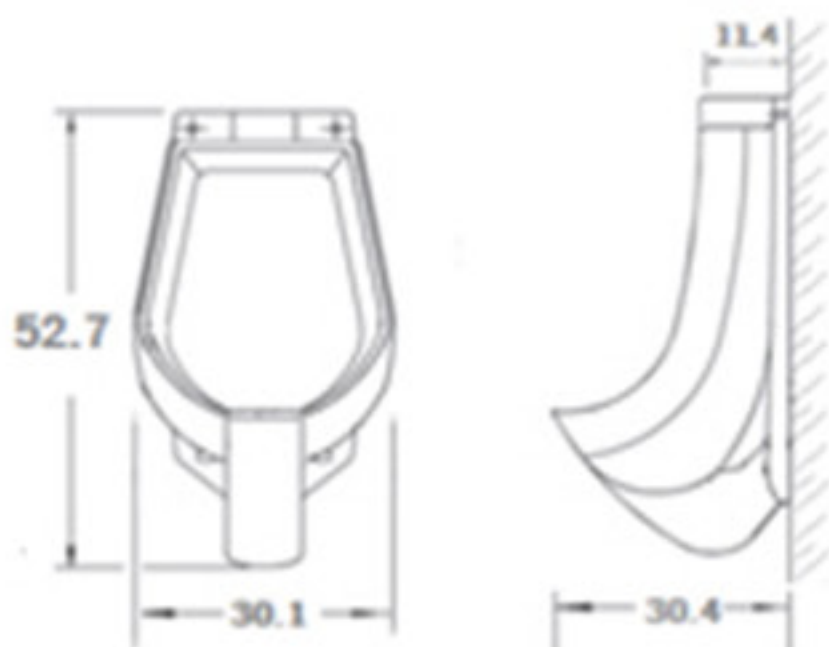

CONÓCENOS  www.shuncaceramica.com

**CONOCE LOS INODOROS
DE ALTA EFICIENCIA**

INODORO TOLEDO DUAL

- ✓ Material: Cerámica vitrificada horneada
- ✓ Descarga: Doble descarga, menos de 6 litros.
- ✓ Presión: 0.25 kg/cm²
- ✓ Alto: 76 cm
- ✓ Ancho: 40 cm
- ✓ Línea: Alargada

- ✓ Material: Cerámica vitrificada horneada
- ✓ Descarga: menos de 5 litros
- ✓ Trampa: 2" (silencioso y eficiente)
- ✓ Alto: 69.5 cm
- ✓ Ancho: 45.5 cm
- ✓ Línea: Redonda

INODORO GÉNESIS 3.8

- ✓ Material: Cerámica vitrificada horneada
- ✓ Descarga: 3.8 litros
- ✓ Trampa: 2" con jet integrado (silencioso y eficiente)
- ✓ Alto: 71 cm
- ✓ Ancho: 45.5 cm
- ✓ Línea: Redonda

TAZA FLUX ALARGADA

- ✓ Material: Cerámica vitrificada horneada
- ✓ Perforaciones: 4"
- ✓ Presión: 0.25 kg/cm2
- ✓ Alto: 69.5 cm
- ✓ Ancho: 45.5 cm
- ✓ Línea: Redonda

Colores: Blanco

MINGITORIO GÉNESIS

- ✓ Material: Cerámica vitrificada horneada
- ✓ Trampa: oculta
- ✓ Incluye: Spud: 3/4" y Brida de 2" (pared) o Spud 1 1/2" (piso)
- ✓ Alto: 52.7 cm
- ✓ Ancho: 30.1 cm
- ✓ Línea: Institucional

Colores: Blanco

MINGITORIO ECOLÓGICO

- ✓ Material: Cerámica vitrificada horneada
- ✓ Trampa: oculta. Descarga a la pared
- ✓ Incluye: Ménsulas de montaje, brida de 2" y Líquido sanitizante
- ✓ Alto: 59.5 cm
- ✓ Ancho: 38 cm
- ✓ Línea: Institucional