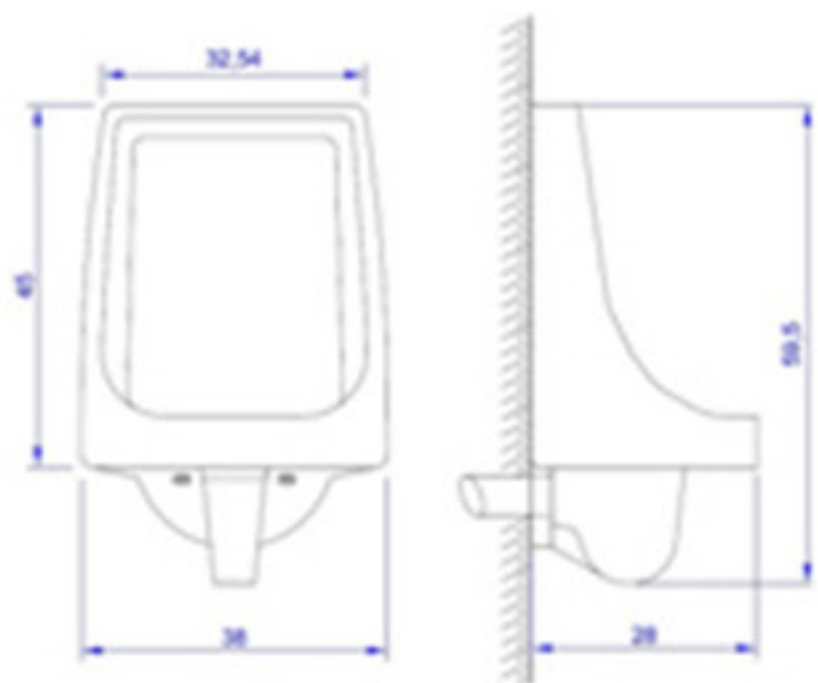

- ✓ Material: Cerámica vitrificada horneada
- ✓ Descarga: menos de 5 litros
- ✓ Trampa: 2" (silencioso y eficiente)
- ✓ Alto: 69.5 cm
- ✓ Ancho: 45.5 cm
- ✓ Línea: Redonda

INODORO GÉNESIS 3.8

- ✓ Material: Cerámica vitrificada horneada
- ✓ Descarga: 3.8 litros
- ✓ Trampa: 2" con jet integrado (silencioso y eficiente)
- ✓ Alto: 71 cm
- ✓ Ancho: 45.5 cm
- ✓ Línea: Redonda

TAZA FLUX ALARGADA

- ✓ Material: Cerámica vitrificada horneada
- ✓ Perforaciones: 4"
- ✓ Presión: 0.25 kg/cm2
- ✓ Alto: 69.5 cm
- ✓ Ancho: 45.5 cm
- ✓ Línea: Redonda

Colores: Blanco

MINGITORIO GÉNESIS

- ✓ Material: Cerámica vitrificada horneada
- ✓ Trampa: oculta
- ✓ Incluye: Spud: 3/4" y Brida de 2" (pared) o Spud 1 1/2" (piso)
- ✓ Alto: 52.7 cm
- ✓ Ancho: 30.1 cm
- ✓ Línea: Institucional

Colores: Blanco

MINGITORIO ECOLÓGICO

- ✓ Material: Cerámica vitrificada horneada
- ✓ Trampa: oculta. Descarga a la pared
- ✓ Incluye: Ménsulas de montaje, brida de 2" y Líquido sanitizante
- ✓ Alto: 59.5 cm
- ✓ Ancho: 38 cm
- ✓ Línea: Institucional

LAVABO PRINCESS

- ✓ No de piezas: 2
- ✓ Material: Cerámica vitrificada horneada
- ✓ Perforaciones: 4"
- ✓ Alto con pedestal: 77 cm
- ✓ Ancho: 45 cm
- ✓ Línea: Redonda

Colores:

| | | | | | |
|--------------|--------|--------------|--------------|--------------|---------------|
| | | | | | |
| Blanco | Marfil | Azul Celeste | Verde Caribe | Rosa Venecia | Azul Colonial |
| | | | | | |
| Gris Platino | Arena | Azul Holanda | Verde Jade | Coral | Negro |